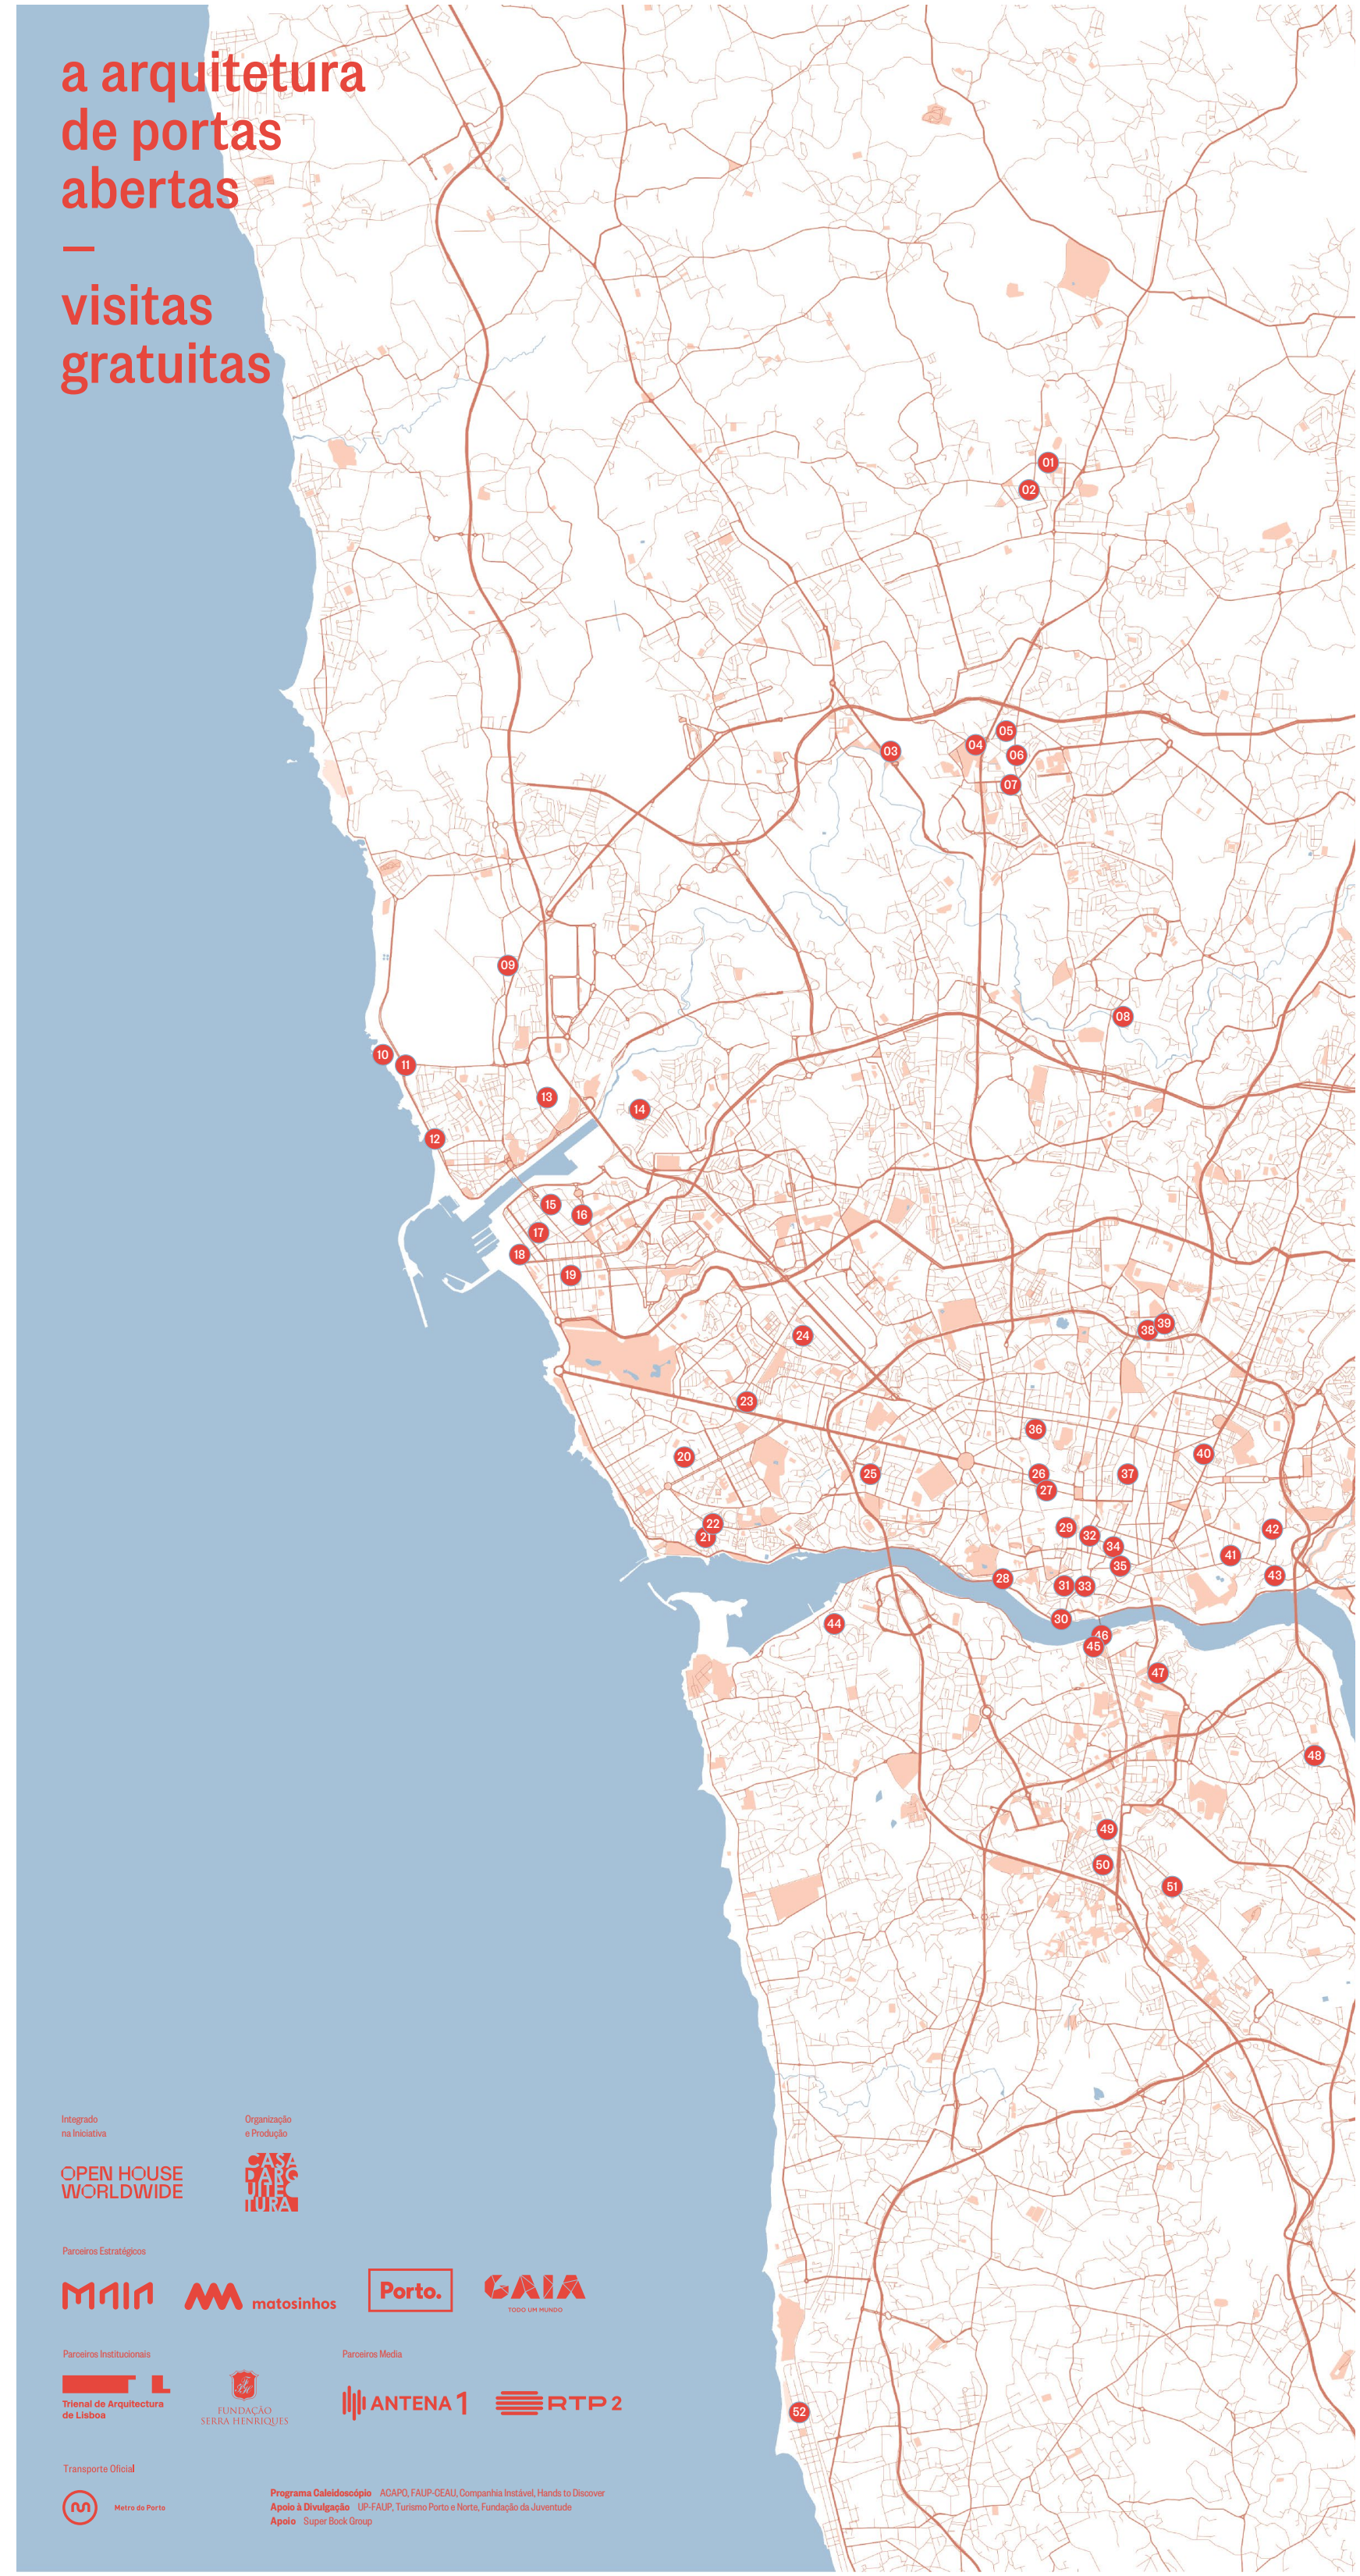

# OPEN HOUSE PORTO

MAIA	
01	ESTÁDIO DA UNIVERSIDADE DA MAIA
02	CASA DA MAIA
03	SONAE TECH HUB
04	FUNDAÇÃO GRAMAXO
05	CENTRO DE DOCUMENTAÇÃO JOÃO ÁLVARO ROCHA
06	CASA TT NA MAIA
07	TORRE LIDADOR
08	CASA GUERRA
MATOSINHOS	
09	PANORAMA! SHOWROOM
10	CASA DE CHÁ DA BOA NOVA
11	FAROL DE LEÇA DA PALMEIRA
12	PISCINA DAS MARÉS
13	PISCINA DA QUINTA DA CONCEIÇÃO
14	CASA COM COBERTURA INVERTIDA
15	CASA NA RUA DE SÃO ROQUE
16	QUATRO CASAS - CASA FERNANDO NETO
17	CASA ROBERTO IVENS
18	TERMINAL DE CRUZEIROS E TITAN DO PORTO DE LEIXÕES
19	CASA DA ARQUITECTURA - REAL VINÍCOLA
PORTO	
20	ESCOLA DE BALLET DO PORTO
21	CASA ÂNGELO DE SOUSA
22	CASA SUBMARINO
23	CASA NA VILARINHA
24	CASA EM PEREIRÓ - BROKEN HOUSE
25	CASA DAS ARTES
26	CASA 61 DO BAIRRO DA BOUÇA
27	ORDEM DOS ARQUITECTOS, SECÇÃO REGIONAL DO NORTE - N41°
28	CASA SOBRE O DOURO
29	EDIFÍCIO GENERAL SILVEIRA
30	LAVADOUROS, SANITÁRIOS E BALNEÁRIOS DE S. NICOLAU
31	HABITAÇÃO SOCIAL NA RUA DA VITÓRIA
32	CÂMARA MUNICIPAL DO PORTO
33	NA TRAVESSA SUITES
34	MERCADO DO BOLHÃO
35	BATALHA CENTRO DE CINEMA
36	CASA NA BOUÇA
37	CASA ATELIER EXPERIMENTAL
38	HOSO - BIGCITY PORTO ASPRELA
39	CASA EM PARANHOS
40	ESCOLA SUPERIOR ARTÍSTICA DO PORTO - ESAP
41	M.OU.CO HOTEL - STAY, LISTEN & PLAY!
42	TERMINAL INTERMODAL DE CAMPANHÃ
43	CASA DE MUITAS GARAS
VILA NOVA DE GAIA	
44	CASA RV
45	CASA NA CALÇADA
46	APARTAMENTOS OH PORTO
47	CAPELA DE SÃO JOSÉ
48	CAPELAS MORTUÁRIAS DE OLIVEIRA DO DOURO
49	CASA DA IMAGEM
50	ESCOLA DO CEDRO
51	TORRE ALTICE
52	4 CASAS NA AGUDA

01-02  
JULHO  
2023